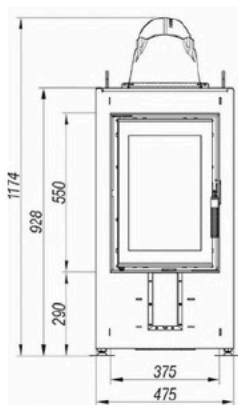

A+

Technikai adatok:

Névleges teljesítmény	6 kW
Teljesítménytartomány	3,6-7,2 kW
Füstcső átmérője	180 mm
Hatékonyság	80,7%
Kilépő füstgáz hőmérséklete	262 °C
Légbeömlő átmérője	150 mm
Garancia	5 év
Súly	192 kg
Alsó szellőző minimális mérete:	300 cm²
Felső szellőző minimális mérete:	420 cm²

BIMSCHV
stufe 2

VIS XSM 6C

Vis XSM 6C