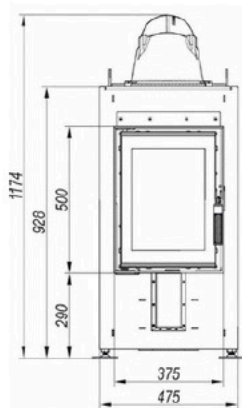

Vis XSM 6C MINI