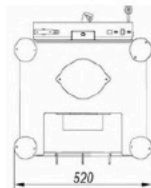

Vis XSM 6C MINI